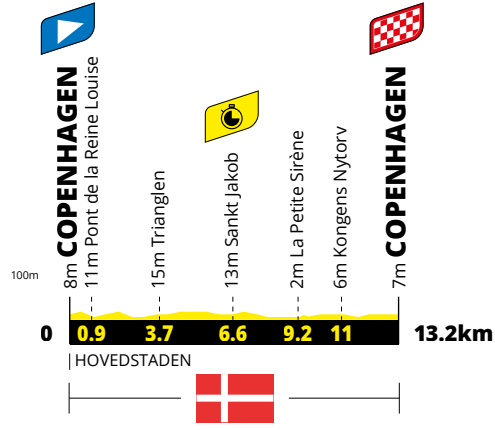

PROFILE

STAGE'S PROFILE

ITINERARY TIMETABLE

KM		STAGE 1			TIMETABLE		
To be run	Run				Caravan	First rider	Last rider
DENMARK 							
HOVEDSTADEN							
13.2	0	COPENHAGEN - Nørre Farimagsgade	START 	14:30	16:00	18:55	
12.5	0.7	Frederiksborggade		14:31	16:01	18:56	
12.3	0.9	Queen Louise Bridge / Dronning Louises Bro		14:31	16:01	18:56	
12.1	1.1	Nørrebrogade		14:32	16:01	18:56	
11.8	1.4	Fælledvej		14:32	16:01	18:56	
11.6	1.6	Sankt Hans Torv		14:32	16:02	18:57	
11.5	1.7	Blegdamsvej		14:32	16:02	18:57	
11.1	2.1	Fredensgade		14:33	16:02	18:57	
10.8	2.4	Fredensbro		14:33	16:03	18:58	
10.6	2.6	Øster Søgade		14:34	16:03	18:58	
9.9	3.3	Østerbrogade		14:35	16:04	18:59	
9.5	3.7	Trianglen		14:35	16:04	18:59	
9.4	3.8	Øster Allé		14:36	16:04	18:59	
9	4.2	Parken Stadium		14:36	16:05	19:00	
8.3	4.9	Nørre Allé		14:37	16:05	19:00	
8.2	5	Jagtvej		14:37	16:06	19:01	
7.2	6	Østerbrogade		14:39	16:07	19:02	
6.6	6.6	Sankt Jakob		14:39	16:07	19:02	
6.2	7	Trianglen		14:40	16:08	19:03	
5.8	7.4	Dag Hammarskjölds Allé		14:41	16:08	19:03	
5.3	7.9	Oslo Plads		14:42	16:09	19:04	
5	8.2	Folke Bernadottes Allé		14:42	16:09	19:04	
4.7	8.5	Kastellet		14:43	16:09	19:04	
4.6	8.6	Ved Norgesporten		14:43	16:10	19:05	
4.4	8.8	Langelinie		14:43	16:10	19:05	
4.2	9	Langelinie Park		14:43	16:10	19:05	
4	9.2	The litthe Mermaid / Den Lille Havfrue		14:44	16:10	19:05	
3.5	9.7	Gefion fountain / Fontaine de Gefion		14:44	16:11	19:06	
3.5	9.7	Churchillparken		14:44	16:11	19:06	
3.4	9.8	Amaliegade		14:45	16:11	19:06	
2.9	10.3	Royal Palace / Amalienborg		14:45	16:11	19:06	
2.8	10.4	Frederiksgade		14:45	16:11	19:06	
2.7	10.5	Bredgade		14:46	16:12	19:07	
2.2	11	Kongens Nytorv		14:46	16:12	19:07	
2	11.2	Holmens Kanal		14:47	16:12	19:07	
1.8	11.4	Niels Juels Gade		14:47	16:13	19:08	
1.7	11.5	Christian IV bridge / Christian IV's Bro		14:47	16:13	19:08	
1.6	11.6	Christians Brygge		14:47	16:13	19:08	
0.9	12.3	Vester Voldgade		14:48	16:14	19:09	
0.7	12.5	Rysensteensgade		14:49	16:14	19:09	
0.6	12.6	H.C. Andersens Boulevard		14:49	16:14	19:09	
0	13.2	COPENHAGEN		14:50	16:15	19:10	